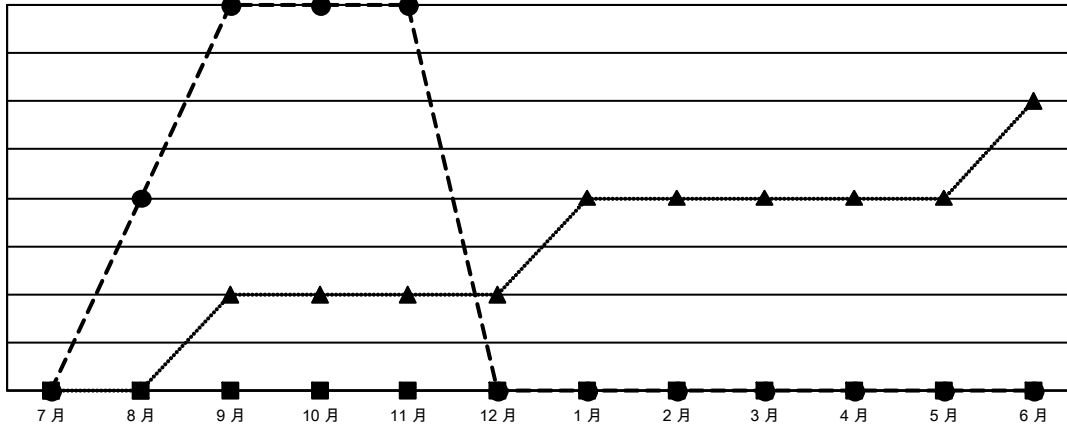

GMT: OPEN

GMT憲章區 5 - M

分會			
成果 2024-2025			
季	新分會目標	新會	會員流失的分會
7月/8月/9月	0	4	0
10月/11月/12月	0	0	0
1月/2月/3月	0	0	0
4月/5月/6月	0	0	0

位會員@每位須繳			
成果 2024-2025			
季	會員淨增長目標	實際會員增長數	實際退會會員 (包括轉會)
7月/8月/9月	0	578	130
10月/11月/12月	0	26	18
1月/2月/3月	0	0	0
4月/5月/6月	0	0	0

目標與實際新會累積

目標和實際會員累積

已取消的分會: 0	65 CLUBS OF 87 增添1位或以上的新會員	<u>性別分佈</u>	
		男	2,079 (65.87%)
		女	1,077 (34.13%)
<u>放棄的會員</u>	<a href="#">點擊這裡取得彙計會員數據</a>	總計家庭單位會員數	0
過世 2		支付減半會費的家庭會員	0
分會已取消 0			
其他 146			
總計 148			