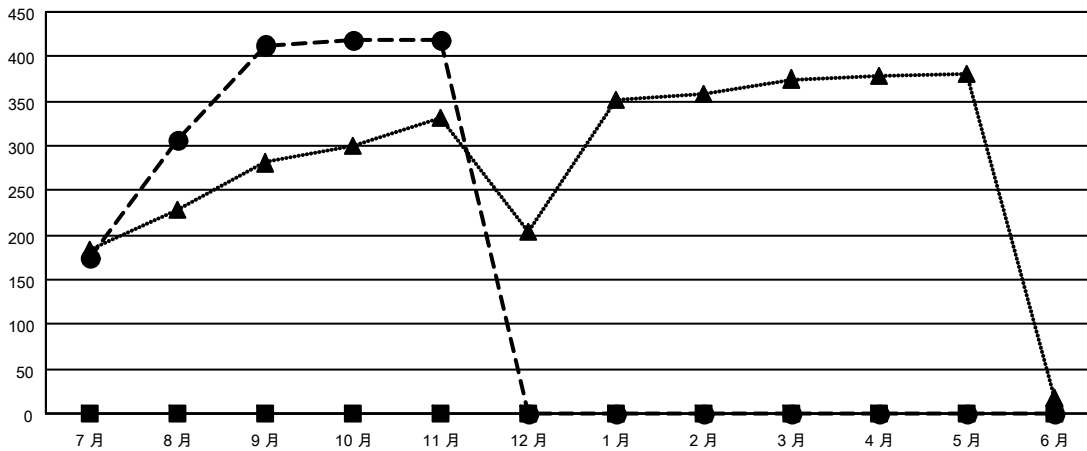

GMT: OPEN

GMT憲章區 5 - M

分會			
成果 2024-2025			
季	新分會目標	新會	會員流失的分會
7月/8月/9月	0	4	0
10月/11月/12月	0	0	0
1月/2月/3月	0	0	0
4月/5月/6月	0	0	0

位會員@每位須繳			
成果 2024-2025			
季	會員淨增長目標	實際會員增長數	實際退會會員 (包括轉會)
7月/8月/9月	0	578	130
10月/11月/12月	0	26	18
1月/2月/3月	0	0	0
4月/5月/6月	0	0	0

目標與實際新會累積

目標和實際會員累積

已取消的分會: 0	65 CLUBS OF 87 增添1位或以上的新會員	<u>性別分佈</u>	
		男	2,079 (65.87%)
		女	1,077 (34.13%)
<u>放棄的會員</u>	<a href="#">點擊這裡取得彙計會員數據</a>	總計家庭單位會員數	0
過世 2		支付減半會費的家庭會員	0
分會已取消 0			
其他 146			
總計 148			